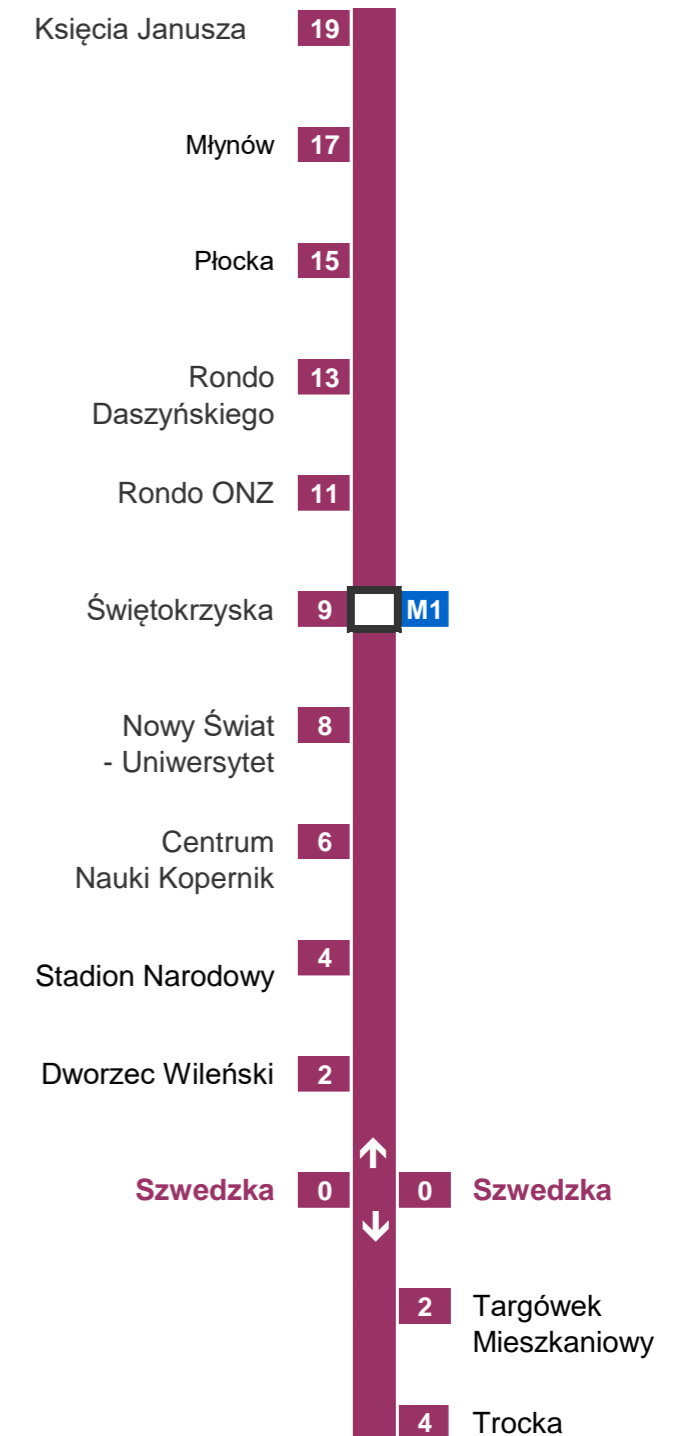

Nie uwzględnia czasu dojścia do bramki biletowej, na peron
oraz oczekiwania na pociąg

poniedziałek-czwartek			piątek			sobota			niedziela i święto		
godzina	częstość/minuty		godzina	częstość/minuty		godzina	częstość/minuty		godzina	częstość/minuty	
5:16 ÷ 6:18	6-7 min		5:16 ÷ 6:18	6-7 min		5:13 ÷ 7:19	ok. 7 min		5:13 ÷ 8:55	7-8 min	
6:18 ÷ 6:27	5-6 min		6:18 ÷ 6:27	5-6 min		7:19 ÷ 21:15	6-7 min		8:55 ÷ 21:32	6-7 min	
6:27 ÷ 7:11	ok. 4 min		6:27 ÷ 7:11	ok. 4 min		21:15 ÷ 23:15	ok. 7 min		21:32 ÷ 0:49	8-9 min	
7:11 ÷ 9:24	ok. 3 min		7:11 ÷ 9:24	ok. 3 min		23:15 ÷ 0:37	9-10 min				
9:24 ÷ 15:13	4-6 min		9:24 ÷ 15:13	4-6 min			0 37 52				
15:13 ÷ 19:18	ok. 3 min		15:13 ÷ 19:18	ok. 3 min			1 07 22 37 52				
19:18 ÷ 21:16	ok. 5 min		19:18 ÷ 21:16	ok. 5 min			2 07 22 37				
21:16 ÷ 0:49	7-9 min		21:16 ÷ 0:37	7-9 min							
			0	37 52							
			1	07 22 37 52							
			2	07 22 37							

→ Księcia Janusza

poniedziałek-czwartek			piątek			sobota			niedziela i święto		
godzina	częstość/minuty		godzina	częstość/minuty		godzina	częstość/minuty		godzina	częstość/minuty	
5:04 ÷ 6:05	5-7 min		5:04 ÷ 6:05	5-7 min		5:04 ÷ 7:09	ok. 7 min		5:04 ÷ 8:40	7-8 min	
6:05 ÷ 6:27	ok. 4 min		6:05 ÷ 6:27	ok. 4 min		7:09 ÷ 21:04	6-7 min		8:40 ÷ 21:14	6-7 min	
6:27 ÷ 9:08	ok. 3 min		6:27 ÷ 9:08	ok. 3 min		21:04 ÷ 23:44	7-8 min		21:14 ÷ 0:19	7-9 min	
9:08 ÷ 15:03	4-5 min		9:08 ÷ 15:03	4-5 min		23:44 ÷ 0:19	8-9 min				
15:03 ÷ 19:09	ok. 3 min		15:03 ÷ 19:09	ok. 3 min			0 19 34 49				
19:09 ÷ 22:45	5-7 min		19:09 ÷ 22:45	5-7 min			1 04 19 34 49				
22:45 ÷ 0:19	8-10 min		22:45 ÷ 23:16	7-8 min			2 04 19				
			23:16 ÷ 0:19	ok. 9 min							
			0	19 34 49							
			1	04 19 34 49							
			2	04 19							

METRO WARSZAWSKIE Sp. z o.o.
02-798 Warszawa, ul. Wilczy Dół 5
Pion Przewozów