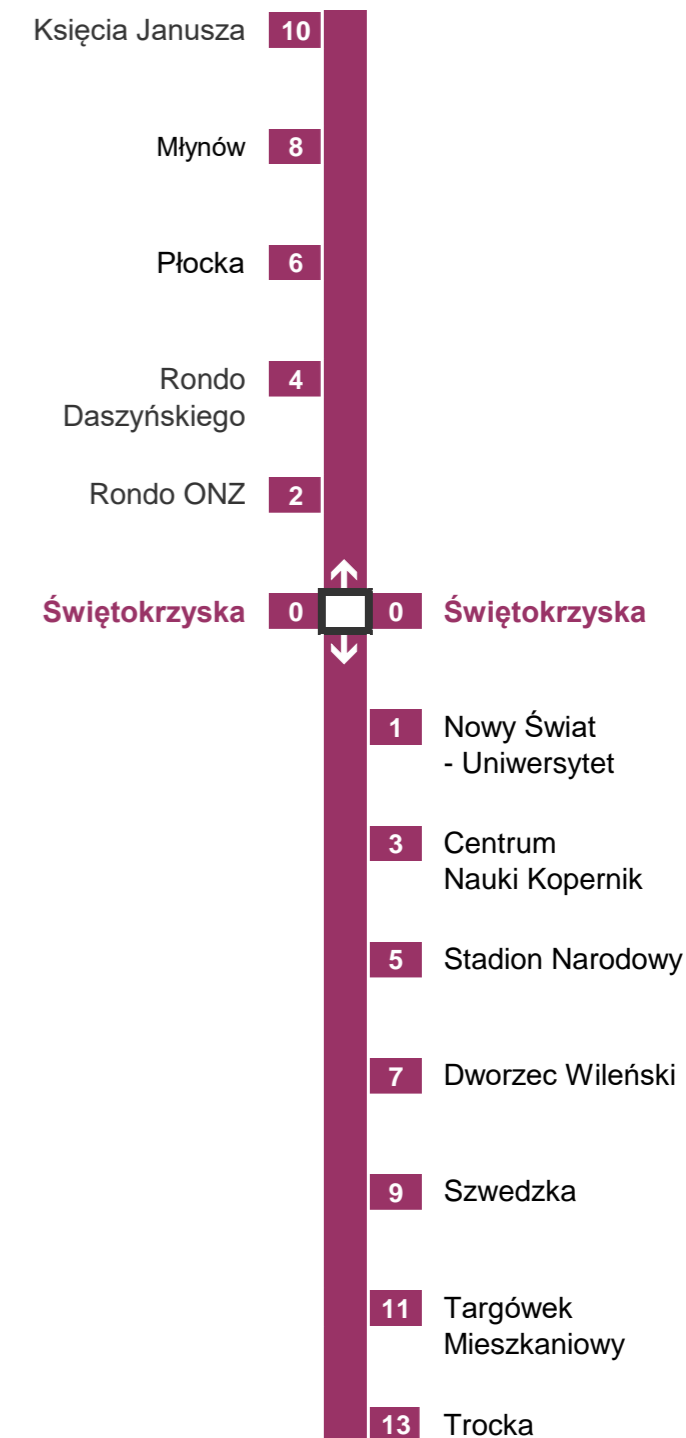

Świętokrzyska

→ Trocka

ważny od 01.09.2020r

Orientacyjny czas dojazdu do stacji
w minutach:

Nie uwzględnia czasu dojścia do bramki biletowej, na peron
oraz oczekiwania na pociąg

poniedziałek-czwartek			piątek			sobota			niedziela i święto		
godzina	częstość/minuty		godzina	częstość/minuty		godzina	częstość/minuty		godzina	częstość/minuty	
5:07 ÷ 6:09	6-7 min		5:07 ÷ 6:09	6-7 min		5:04 ÷ 7:10	ok. 7 min		5:04 ÷ 8:40	7-8 min	
6:09 ÷ 6:18	5-6 min		6:09 ÷ 6:18	5-6 min		7:10 ÷ 21:06	6-7 min		8:40 ÷ 21:17	6-7 min	
6:18 ÷ 7:02	ok. 4 min		6:18 ÷ 7:02	ok. 4 min		21:06 ÷ 23:06	ok. 7 min		21:17 ÷ 0:40	8-9 min	
7:02 ÷ 9:15	ok. 3 min		7:02 ÷ 9:15	ok. 3 min		23:06 ÷ 0:28	9-10 min				
9:15 ÷ 15:04	4-6 min		9:15 ÷ 15:04	4-6 min			0 28 43 58				
15:04 ÷ 19:09	ok. 3 min		15:04 ÷ 19:09	ok. 3 min			1 13 28 43 58				
19:09 ÷ 21:07	ok. 5 min		19:09 ÷ 21:07	ok. 5 min			2 13 28				
21:07 ÷ 0:40	7-9 min		21:07 ÷ 0:28	7-9 min							
			0	28 43 58							
			1	13 28 43 58							
			2	13 28							

→ Księcia Janusza

poniedziałek-czwartek			piątek			sobota			niedziela i święto		
godzina	częstość/minuty		godzina	częstość/minuty		godzina	częstość/minuty		godzina	częstość/minuty	
5:07 ÷ 6:14	5-7 min		5:07 ÷ 6:14	5-7 min		5:07 ÷ 7:18	ok. 7 min		5:07 ÷ 8:49	7-8 min	
6:14 ÷ 6:36	ok. 4 min		6:14 ÷ 6:36	ok. 4 min		7:18 ÷ 21:13	6-7 min		8:49 ÷ 21:23	6-7 min	
6:36 ÷ 9:17	ok. 3 min		6:36 ÷ 9:17	ok. 3 min		21:13 ÷ 23:53	7-8 min		21:23 ÷ 0:28	7-9 min	
9:17 ÷ 15:12	4-5 min		9:17 ÷ 15:12	4-5 min		23:53 ÷ 0:28	8-9 min				
15:12 ÷ 19:18	ok. 3 min		15:12 ÷ 19:18	ok. 3 min			0 28 43 58				
19:18 ÷ 22:54	5-7 min		19:18 ÷ 22:54	5-7 min			1 13 28 43 58				
22:54 ÷ 0:28	8-10 min		22:54 ÷ 23:25	7-8 min			2 13 28				
			23:25 ÷ 0:28	ok. 9 min							
			0	28 43 58							
			1	13 28 43 58							
			2	13 28							

METRO WARSZAWSKIE Sp. z o.o.
02-798 Warszawa, ul. Wilczy Dół 5
Pion Przewozów