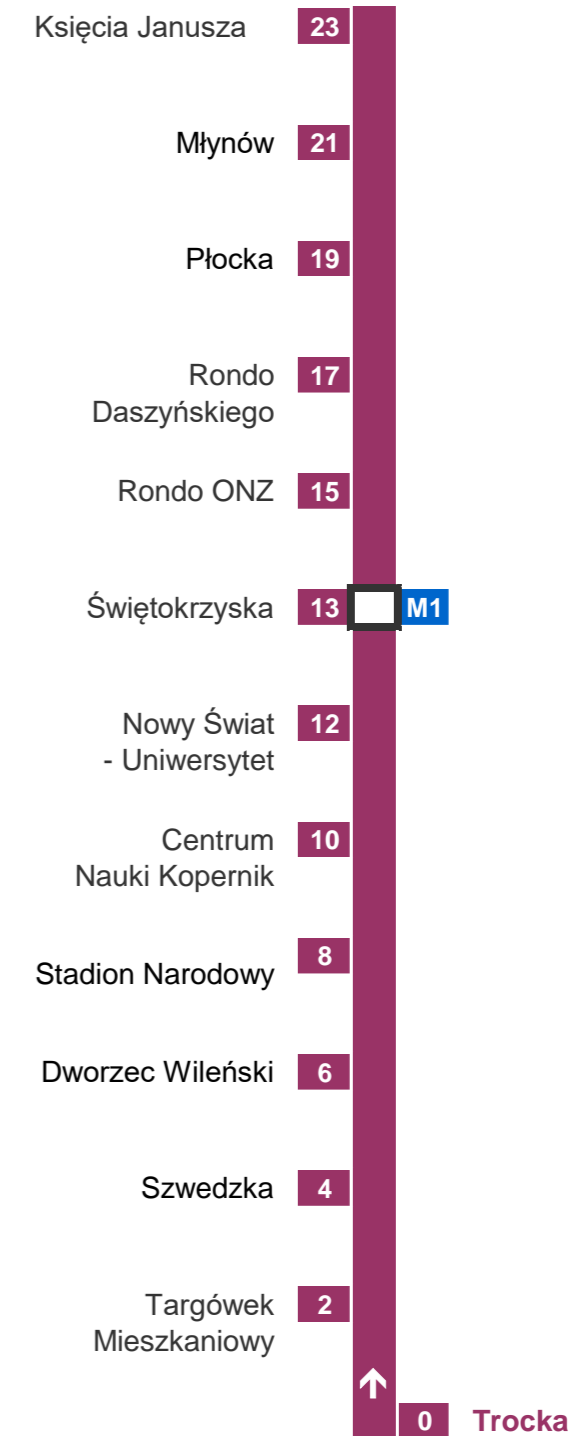

METRO WARSZAWSKIE Sp. z o.o.
02-798 Warszawa, ul. Wilczy Dół 5
Pion Przewozów

Trocka

ważny od 01.09.2020r

Orientacyjny czas dojazdu do stacji
w minutach:

Nie uwzględnia czasu dojścia do bramki biletowej, na peron
oraz oczekiwania na pociąg