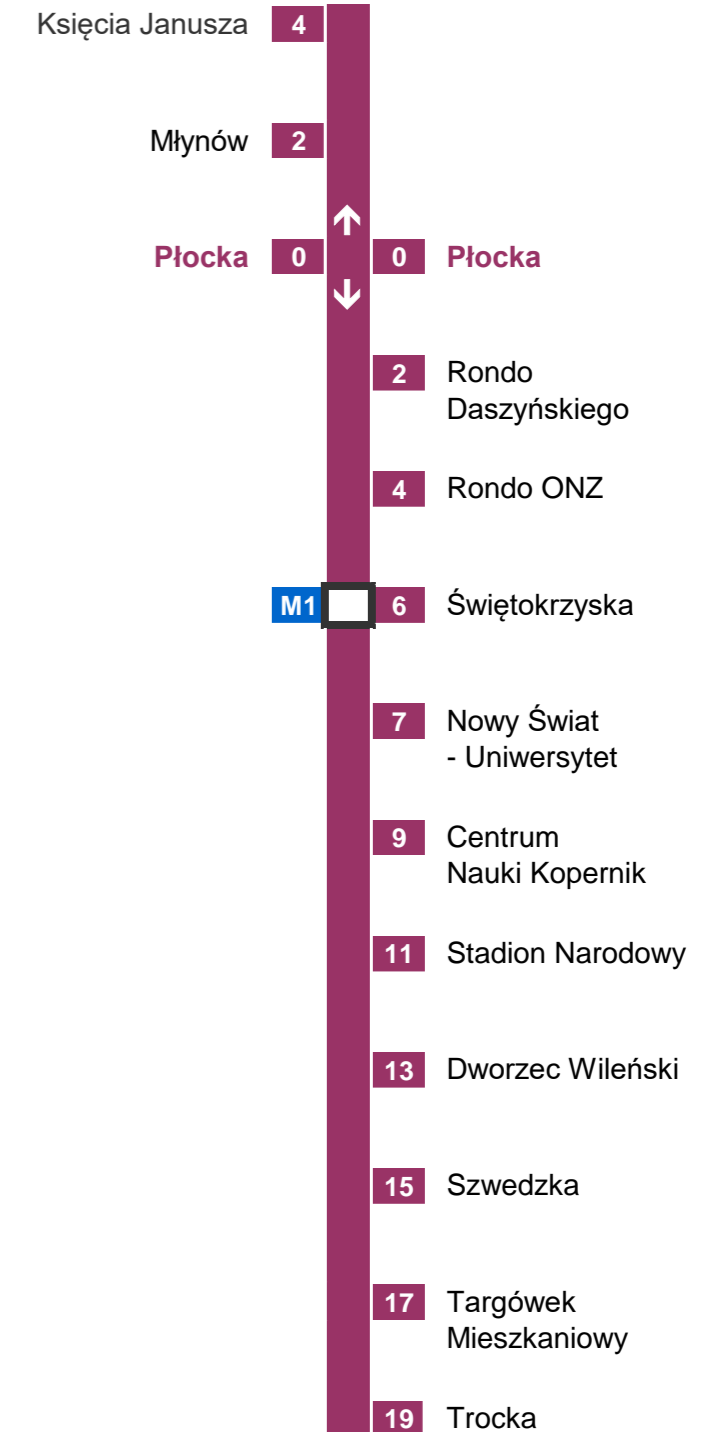

Płocka

→ Trocka

ważny od 01.09.2020r

Orientacyjny czas dojazdu do stacji
w minutach:

Nie uwzględnia czasu dojścia do bramki biletowej, na peron
oraz oczekiwania na pociąg

poniedziałek-czwartek			piątek			sobota			niedziela i święto		
godzina	częstość/minuty		godzina	częstość/minuty		godzina	częstość/minuty		godzina	częstość/minuty	
5:04 ÷ 6:03	6-7 min		5:04 ÷ 6:03	6-7 min		5:04 ÷ 7:04	ok. 7 min		5:04 ÷ 8:40	7-8 min	
6:03 ÷ 6:12	5-6 min		6:03 ÷ 6:12	5-6 min		7:04 ÷ 21:00	6-7 min		8:40 ÷ 21:17	6-7 min	
6:12 ÷ 6:56	ok. 4 min		6:12 ÷ 6:56	ok. 4 min		21:00 ÷ 23:00	ok. 7 min		21:17 ÷ 0:34	8-9 min	
6:56 ÷ 9:09	ok. 3 min		6:56 ÷ 9:09	ok. 3 min		23:00 ÷ 0:22	9-10 min				
9:09 ÷ 14:58	4-6 min		9:09 ÷ 14:58	4-6 min			0 22 37 52				
14:58 ÷ 19:03	ok. 3 min		14:58 ÷ 19:03	ok. 3 min			1 07 22 37 52				
19:03 ÷ 21:01	ok. 5 min		19:03 ÷ 21:01	ok. 5 min			2 07 22				
21:01 ÷ 0:34	7-9 min		21:01 ÷ 0:22	7-9 min							
			0	22 37 52							
			1	07 22 37 52							
			2	07 22							

→ Księcia Janusza

poniedziałek-czwartek			piątek			sobota			niedziela i święto		
godzina	częstość/minuty		godzina	częstość/minuty		godzina	częstość/minuty		godzina	częstość/minuty	
5:13 ÷ 6:20	5-7 min		5:13 ÷ 6:20	5-7 min		5:13 ÷ 7:24	ok. 7 min		5:13 ÷ 8:55	7-8 min	
6:20 ÷ 6:42	ok. 4 min		6:20 ÷ 6:42	ok. 4 min		7:24 ÷ 21:19	6-7 min		8:55 ÷ 21:29	6-7 min	
6:42 ÷ 9:23	ok. 3 min		6:42 ÷ 9:23	ok. 3 min		21:19 ÷ 23:59	7-8 min		21:29 ÷ 0:34	7-9 min	
9:23 ÷ 15:18	4-5 min		9:23 ÷ 15:18	4-5 min		23:59 ÷ 0:34	8-9 min				
15:18 ÷ 19:24	ok. 3 min		15:18 ÷ 19:24	ok. 3 min			0 34 49				
19:24 ÷ 23:00	5-7 min		19:24 ÷ 23:00	5-7 min			1 04 19 34 49				
23:00 ÷ 0:34	8-10 min		23:00 ÷ 23:31	7-8 min			2 04 19 34				
			23:31 ÷ 0:34	ok. 9 min							
			0	34 49							
			1	04 19 34 49							
			2	04 19 34							

METRO WARSZAWSKIE Sp. z o.o.
02-798 Warszawa, ul. Wilczy Dół 5
Pion Przewozów