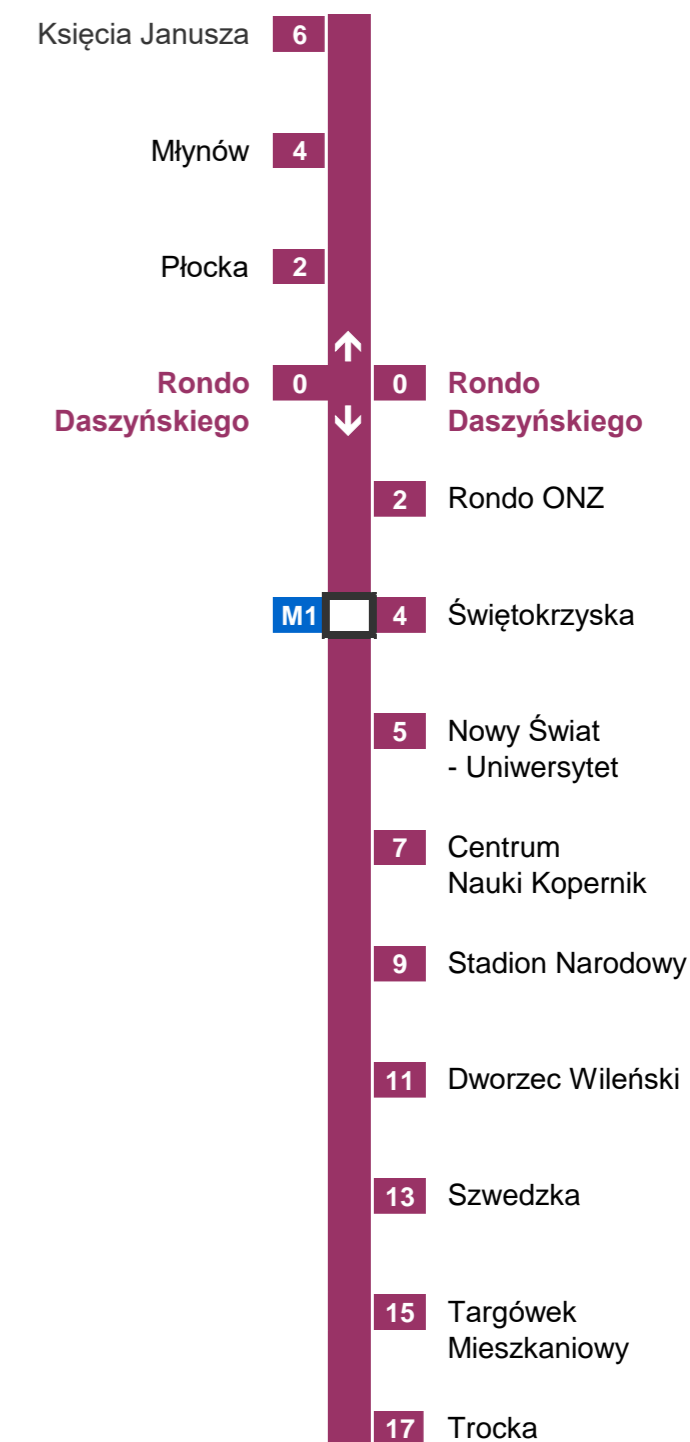

Rondo Daszyńskiego

→ Trocka

ważny od 01.09.2020r

Orientacyjny czas dojazdu do stacji
w minutach:

Nie uwzględnia czasu dojścia do bramki biletowej, na peron
oraz oczekiwania na pociąg

poniedziałek-czwartek			piątek			sobota			niedziela i święto		
godzina	częstość/minuty		godzina	częstość/minuty		godzina	częstość/minuty		godzina	częstość/minuty	
5:03 ÷	6:05	6-7 min	5:03 ÷	6:05	6-7 min	5:00 ÷	7:06	ok. 7 min	5:00 ÷	8:42	7-8 min
6:05 ÷	6:14	5-6 min	6:05 ÷	6:14	5-6 min	7:06 ÷	21:02	6-7 min	8:42 ÷	21:19	6-7 min
6:14 ÷	6:58	ok. 4 min	6:14 ÷	6:58	ok. 4 min	21:02 ÷	23:02	ok. 7 min	21:19 ÷	0:36	8-9 min
6:58 ÷	9:11	ok. 3 min	6:58 ÷	9:11	ok. 3 min	23:02 ÷	0:24	9-10 min			
9:11 ÷	15:00	4-6 min	9:11 ÷	15:00	4-6 min			0 24 39 54			
15:00 ÷	19:05	ok. 3 min	15:00 ÷	19:05	ok. 3 min			1 09 24 39 54			
19:05 ÷	21:03	ok. 5 min	19:05 ÷	21:03	ok. 5 min			2 09 24			
21:03 ÷	0:36	7-9 min	21:03 ÷	0:24	7-9 min						
				0	24 39 54						
				1	09 24 39 54						
				2	09 24						

→ Księcia Janusza

poniedziałek-czwartek			piątek			sobota			niedziela i święto		
godzina	częstość/minuty		godzina	częstość/minuty		godzina	częstość/minuty		godzina	częstość/minuty	
5:11 ÷	6:18	5-7 min	5:11 ÷	6:18	5-7 min	5:11 ÷	7:22	ok. 7 min	5:11 ÷	8:53	7-8 min
6:18 ÷	6:40	ok. 4 min	6:18 ÷	6:40	ok. 4 min	7:22 ÷	21:17	6-7 min	8:53 ÷	21:27	6-7 min
6:40 ÷	9:21	ok. 3 min	6:40 ÷	9:21	ok. 3 min	21:17 ÷	23:57	7-8 min	21:27 ÷	0:32	7-9 min
9:21 ÷	15:16	4-5 min	9:21 ÷	15:16	4-5 min	23:57 ÷	0:32	8-9 min			
15:16 ÷	19:22	ok. 3 min	15:16 ÷	19:22	ok. 3 min			0 32 47			
19:22 ÷	22:58	5-7 min	19:22 ÷	22:58	5-7 min			1 02 17 32 47			
22:58 ÷	0:32	8-10 min	22:58 ÷	23:29	7-8 min			2 02 17 32			
				23:29 ÷	0:32						
				0	32 47						
				1	02 17 32 47						
				2	02 17 32						

METRO WARSZAWSKIE Sp. z o.o.
02-798 Warszawa, ul. Wilczy Dół 5
Pion Przewozów

www.metro.waw.pl

www.ztm.waw.pl

19115 WARSZAWA