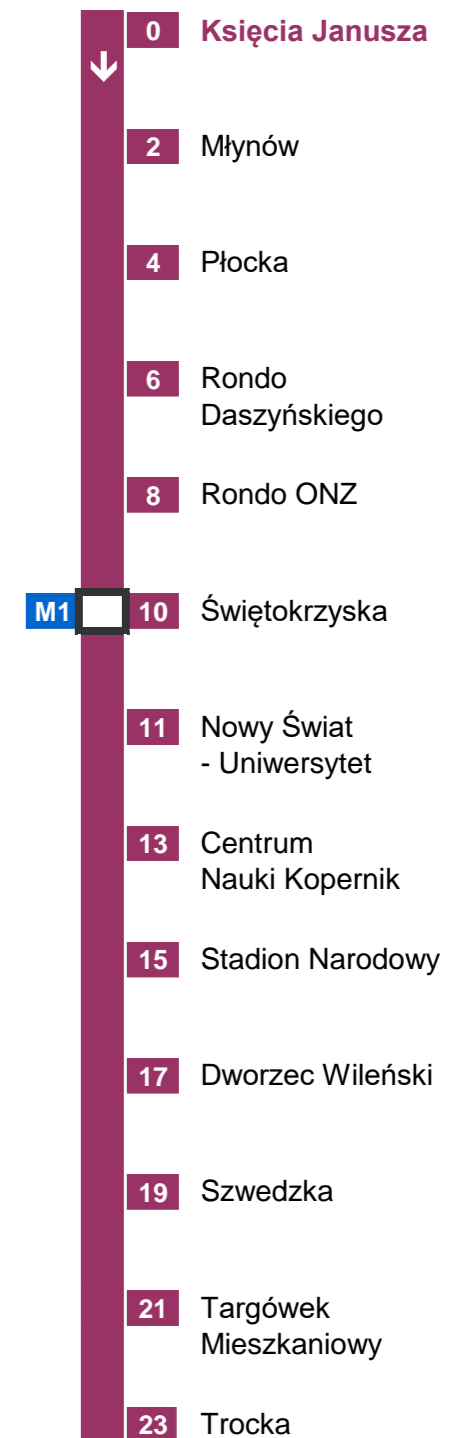

Księcia Janusza

→ Trocka

ważny od 01.09.2020r

Orientacyjny czas dojazdu do stacji
w minutach:

Nie uwzględnia czasu dojścia do bramki biletowej, na peron
oraz oczekiwania na pociąg

poniedziałek-czwartek			piątek			sobota			niedziela i święto		
godzina		częstość/minuty	godzina		częstość/minuty	godzina		częstość/minuty	godzina		częstość/minuty
5:00 ÷ 5:59		6-7 min	5:00 ÷ 5:59		6-7 min	5:00 ÷ 7:00		ok. 7 min	5:00 ÷ 8:36		7-8 min
5:59 ÷ 6:08		5-6 min	5:59 ÷ 6:08		5-6 min	7:00 ÷ 20:56		6-7 min	8:36 ÷ 21:13		6-7 min
6:08 ÷ 6:52		ok. 4 min	6:08 ÷ 6:52		ok. 4 min	20:56 ÷ 22:56		ok. 7 min	21:13 ÷ 0:30		8-9 min
6:52 ÷ 9:05		ok. 3 min	6:52 ÷ 9:05		ok. 3 min	22:56 ÷ 0:18		9-10 min			
9:05 ÷ 14:54		4-6 min	9:05 ÷ 14:54		4-6 min		0	18 33 48			
14:54 ÷ 18:59		ok. 3 min	14:54 ÷ 18:59		ok. 3 min		1	03 18 33 48			
18:59 ÷ 20:57		ok. 5 min	18:59 ÷ 20:57		ok. 5 min		2	03 18			
20:57 ÷ 0:30		7-9 min	20:57 ÷ 0:18		7-9 min						
				0	18 33 48						
				1	03 18 33 48						
				2	03 18						

METRO WARSZAWSKIE Sp. z o.o.
02-798 Warszawa, ul. Wilczy Dół 5
Pion Przewozów

www.metro.waw.pl

www.ztm.waw.pl

19115 WARSZAWA

Młynów

→ Trocka

ważny od 01.09.2020r

Orientacyjny czas dojazdu do stacji
w minutach: