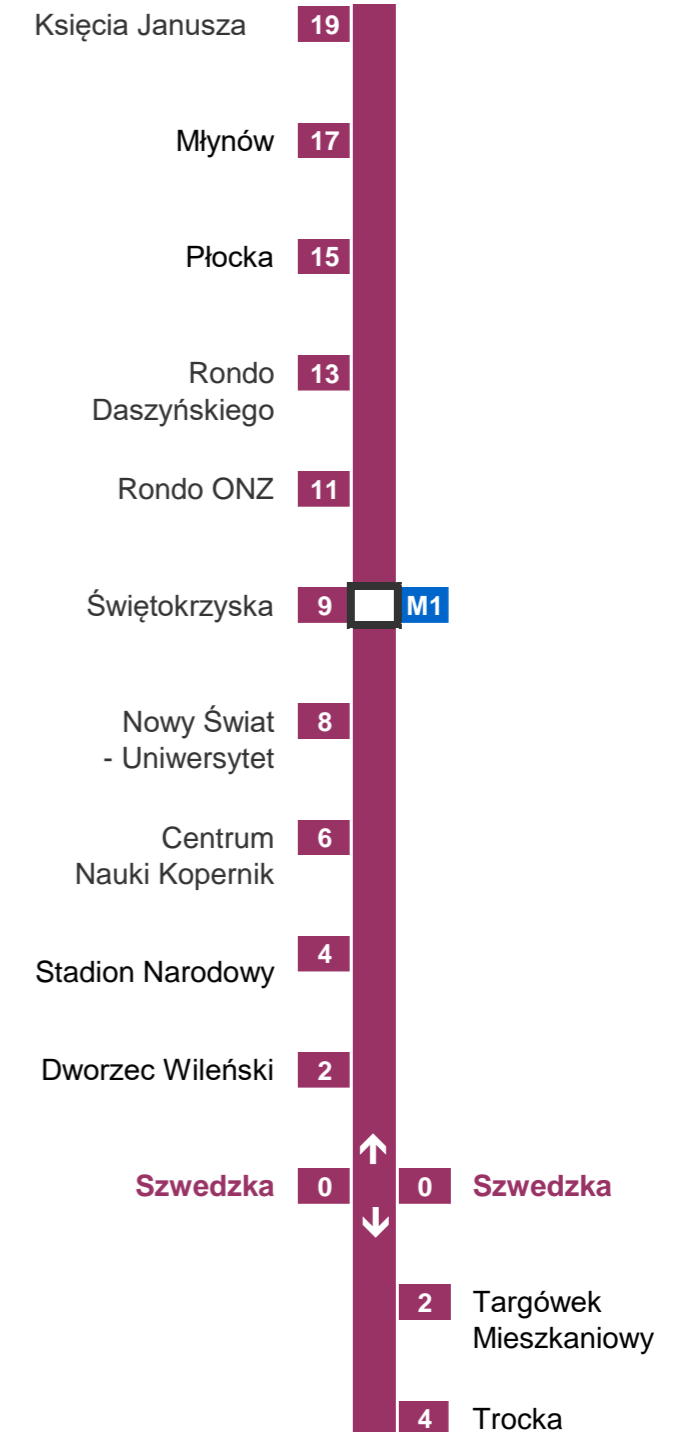

Nie uwzględnia czasu dojścia do bramki biletowej, na peron
oraz oczekiwania na pociąg

poniedziałek-czwartek			piątek			sobota			niedziela i święto		
godzina	częstość/minuty		godzina	częstość/minuty		godzina	częstość/minuty		godzina	częstość/minuty	
5:16 ÷ 6:18	6-7 min		5:16 ÷ 6:18	6-7 min		5:13 ÷ 7:19	ok. 7 min		5:13 ÷ 8:55	7-8 min	
6:18 ÷ 6:27	5-6 min		6:18 ÷ 6:27	5-6 min		7:19 ÷ 21:15	6-7 min		8:55 ÷ 21:32	6-7 min	
6:27 ÷ 7:11	ok. 4 min		6:27 ÷ 7:11	ok. 4 min		21:15 ÷ 23:15	ok. 7 min		21:32 ÷ 0:49	8-9 min	
7:11 ÷ 9:24	ok. 3 min		7:11 ÷ 9:24	ok. 3 min		23:15 ÷ 0:37	9-10 min				
9:24 ÷ 15:13	4-6 min		9:24 ÷ 15:13	4-6 min			0 37 52				
15:13 ÷ 19:18	ok. 3 min		15:13 ÷ 19:18	ok. 3 min			1 07 22 37 52				
19:18 ÷ 21:16	ok. 5 min		19:18 ÷ 21:16	ok. 5 min			2 07 22 37				
21:16 ÷ 0:49	7-9 min		21:16 ÷ 0:37	7-9 min							
			0	37 52							
			1	07 22 37 52							
			2	07 22 37							

→ Księcia Janusza

poniedziałek-czwartek			piątek			sobota			niedziela i święto		
godzina	częstość/minuty		godzina	częstość/minuty		godzina	częstość/minuty		godzina	częstość/minuty	
5:04 ÷ 6:05	5-7 min		5:04 ÷ 6:05	5-7 min		5:04 ÷ 7:09	ok. 7 min		5:04 ÷ 8:40	7-8 min	
6:05 ÷ 6:27	ok. 4 min		6:05 ÷ 6:27	ok. 4 min		7:09 ÷ 21:04	6-7 min		8:40 ÷ 21:14	6-7 min	
6:27 ÷ 9:08	ok. 3 min		6:27 ÷ 9:08	ok. 3 min		21:04 ÷ 23:44	7-8 min		21:14 ÷ 0:19	7-9 min	
9:08 ÷ 15:03	4-5 min		9:08 ÷ 15:03	4-5 min		23:44 ÷ 0:19	8-9 min				
15:03 ÷ 19:09	ok. 3 min		15:03 ÷ 19:09	ok. 3 min			0 19 34 49				
19:09 ÷ 22:45	5-7 min		19:09 ÷ 22:45	5-7 min			1 04 19 34 49				
22:45 ÷ 0:19	8-10 min		22:45 ÷ 23:16	7-8 min			2 04 19				
			23:16 ÷ 0:19	ok. 9 min							
			0	19 34 49							
			1	04 19 34 49							
			2	04 19							

METRO WARSZAWSKIE Sp. z o.o.
02-798 Warszawa, ul. Wilczy Dół 5
Pion Przewozów

www.metro.waw.pl

www.ztm.waw.pl

19115 WARSZAWA