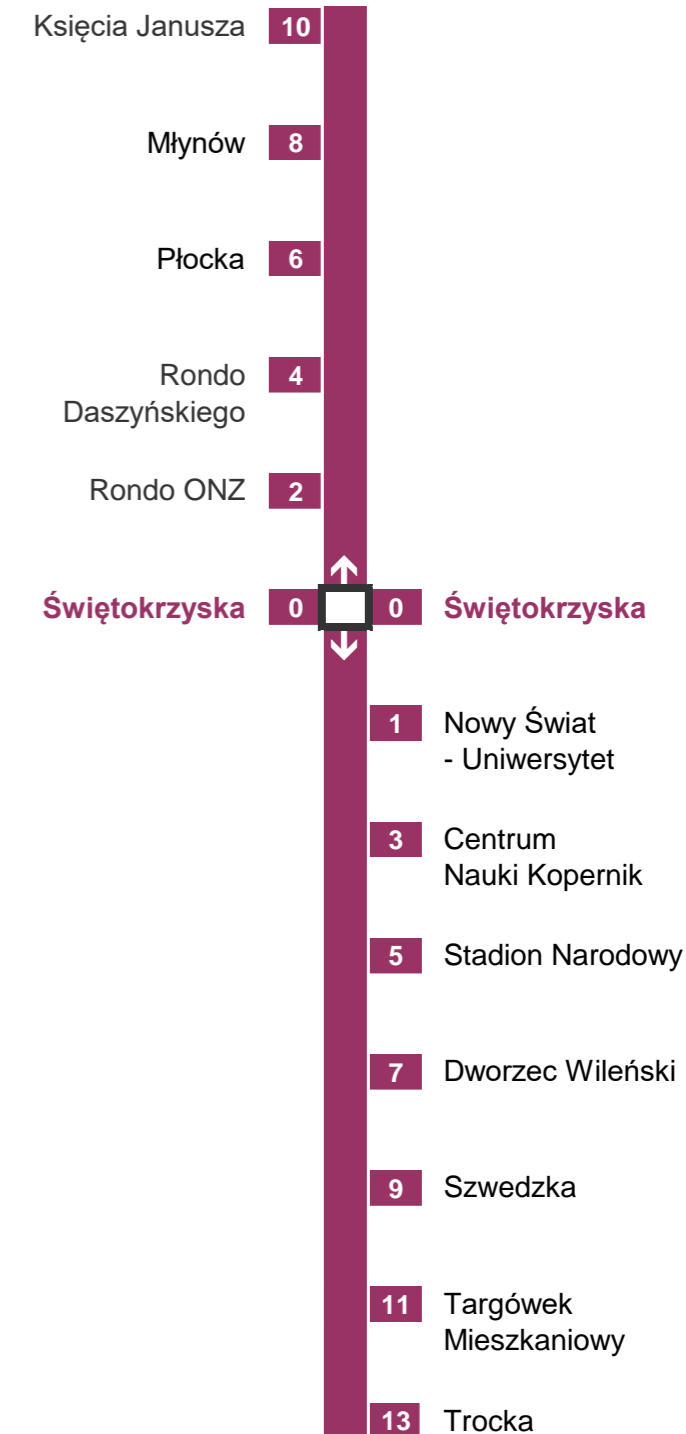

Świętokrzyska

→ Trocka

ważny od 01.09.2020r

Orientacyjny czas dojazdu do stacji
w minutach:

Nie uwzględnia czasu dojścia do bramki biletowej, na peron
oraz oczekiwania na pociąg

poniedziałek-czwartek			piątek			sobota			niedziela i święto		
godzina	częstość/minuty		godzina	częstość/minuty		godzina	częstość/minuty		godzina	częstość/minuty	
5:07 ÷ 6:09	6-7 min		5:07 ÷ 6:09	6-7 min		5:04 ÷ 7:10	ok. 7 min		5:04 ÷ 8:40	7-8 min	
6:09 ÷ 6:18	5-6 min		6:09 ÷ 6:18	5-6 min		7:10 ÷ 21:06	6-7 min		8:40 ÷ 21:17	6-7 min	
6:18 ÷ 7:02	ok. 4 min		6:18 ÷ 7:02	ok. 4 min		21:06 ÷ 23:06	ok. 7 min		21:17 ÷ 0:40	8-9 min	
7:02 ÷ 9:15	ok. 3 min		7:02 ÷ 9:15	ok. 3 min		23:06 ÷ 0:28	9-10 min				
9:15 ÷ 15:04	4-6 min		9:15 ÷ 15:04	4-6 min			0 28 43 58				
15:04 ÷ 19:09	ok. 3 min		15:04 ÷ 19:09	ok. 3 min			1 13 28 43 58				
19:09 ÷ 21:07	ok. 5 min		19:09 ÷ 21:07	ok. 5 min			2 13 28				
21:07 ÷ 0:40	7-9 min		21:07 ÷ 0:28	7-9 min							
			0	28 43 58							
			1	13 28 43 58							
			2	13 28							

→ Księcia Janusza

poniedziałek-czwartek			piątek			sobota			niedziela i święto		
godzina	częstość/minuty		godzina	częstość/minuty		godzina	częstość/minuty		godzina	częstość/minuty	
5:07 ÷ 6:14	5-7 min		5:07 ÷ 6:14	5-7 min		5:07 ÷ 7:18	ok. 7 min		5:07 ÷ 8:49	7-8 min	
6:14 ÷ 6:36	ok. 4 min		6:14 ÷ 6:36	ok. 4 min		7:18 ÷ 21:13	6-7 min		8:49 ÷ 21:23	6-7 min	
6:36 ÷ 9:17	ok. 3 min		6:36 ÷ 9:17	ok. 3 min		21:13 ÷ 23:53	7-8 min		21:23 ÷ 0:28	7-9 min	
9:17 ÷ 15:12	4-5 min		9:17 ÷ 15:12	4-5 min		23:53 ÷ 0:28	8-9 min				
15:12 ÷ 19:18	ok. 3 min		15:12 ÷ 19:18	ok. 3 min			0 28 43 58				
19:18 ÷ 22:54	5-7 min		19:18 ÷ 22:54	5-7 min			1 13 28 43 58				
22:54 ÷ 0:28	8-10 min		22:54 ÷ 23:25	7-8 min			2 13 28				
			23:25 ÷ 0:28	ok. 9 min							
			0	28 43 58							
			1	13 28 43 58							
			2	13 28							

METRO WARSZAWSKIE Sp. z o.o.
02-798 Warszawa, ul. Wilczy Dół 5
Pion Przewozów