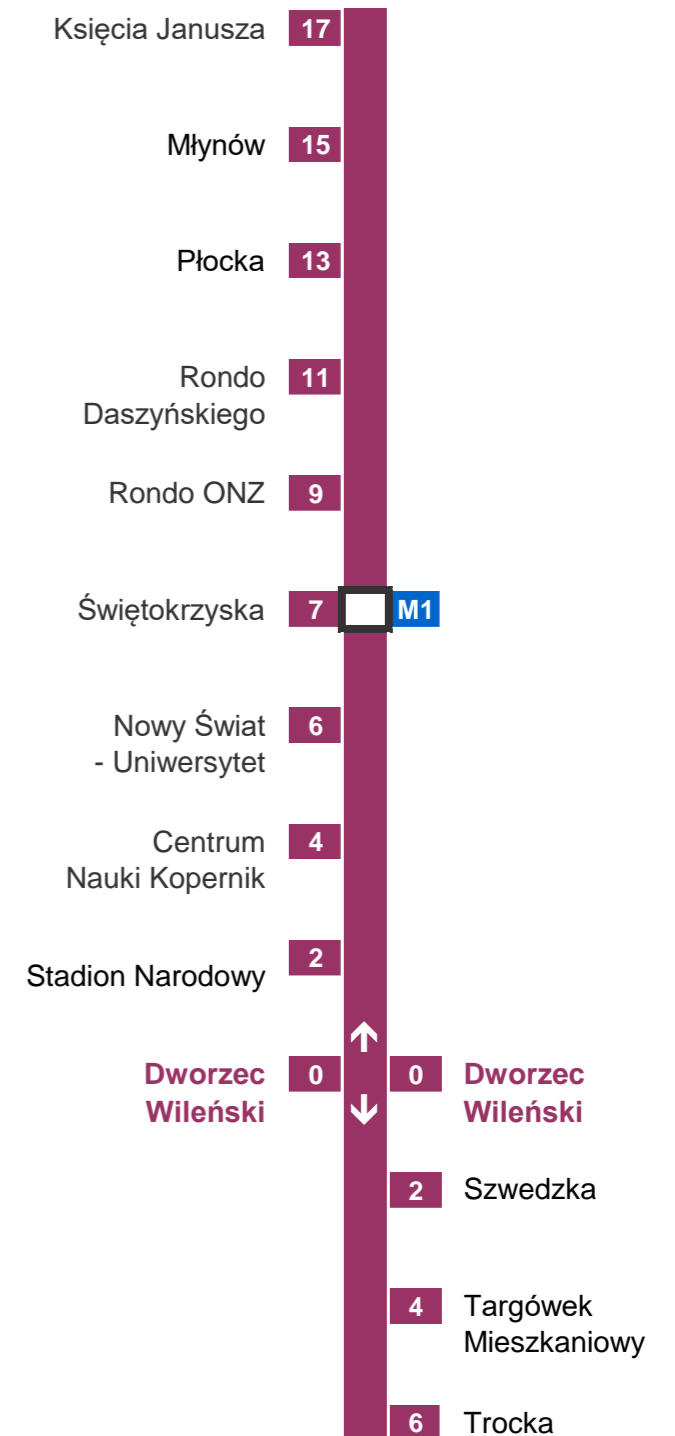

Nie uwzględnia czasu dojścia do bramki biletowej, na peron
oraz oczekiwania na pociąg

poniedziałek-czwartek			piątek			sobota			niedziela i święto		
godzina	częstość/minuty		godzina	częstość/minuty		godzina	częstość/minuty		godzina	częstość/minuty	
5:14 ÷ 6:16	6-7 min		5:14 ÷ 6:16	6-7 min		5:11 ÷ 7:17	ok. 7 min		5:11 ÷ 8:53	7-8 min	
6:16 ÷ 6:25	5-6 min		6:16 ÷ 6:25	5-6 min		7:17 ÷ 21:13	6-7 min		8:53 ÷ 21:30	6-7 min	
6:25 ÷ 7:09	ok. 4 min		6:25 ÷ 7:09	ok. 4 min		21:13 ÷ 23:13	ok. 7 min		21:30 ÷ 0:47	8-9 min	
7:09 ÷ 9:22	ok. 3 min		7:09 ÷ 9:22	ok. 3 min		23:13 ÷ 0:35	9-10 min				
9:22 ÷ 15:11	4-6 min		9:22 ÷ 15:11	4-6 min			0 35 50				
15:11 ÷ 19:16	ok. 3 min		15:11 ÷ 19:16	ok. 3 min			1 05 20 35 50				
19:16 ÷ 21:14	ok. 5 min		19:16 ÷ 21:14	ok. 5 min			2 05 20 35				
21:14 ÷ 0:47	7-9 min		21:14 ÷ 0:35	7-9 min							
			0	35 50							
			1	05 20 35 50							
			2	05 20 35							

→ Księcia Janusza

poniedziałek-czwartek			piątek			sobota			niedziela i święto		
godzina	częstość/minuty		godzina	częstość/minuty		godzina	częstość/minuty		godzina	częstość/minuty	
5:00 ÷ 6:07	5-7 min		5:00 ÷ 6:07	5-7 min		5:00 ÷ 7:11	ok. 7 min		5:00 ÷ 8:42	7-8 min	
6:07 ÷ 6:29	ok. 4 min		6:07 ÷ 6:29	ok. 4 min		7:11 ÷ 21:06	6-7 min		8:42 ÷ 21:16	6-7 min	
6:29 ÷ 9:10	ok. 3 min		6:29 ÷ 9:10	ok. 3 min		21:06 ÷ 23:46	7-8 min		21:16 ÷ 0:21	7-9 min	
9:10 ÷ 15:05	4-5 min		9:10 ÷ 15:05	4-5 min		23:46 ÷ 0:21	8-9 min				
15:05 ÷ 19:11	ok. 3 min		15:05 ÷ 19:11	ok. 3 min			0 21 36 51				
19:11 ÷ 22:47	5-7 min		19:11 ÷ 22:47	5-7 min			1 06 21 36 51				
22:47 ÷ 0:21	8-10 min		22:47 ÷ 23:18	7-8 min			2 06 21				
			23:18 ÷ 0:21	ok. 9 min							
			0	21 36 51							
			1	06 21 36 51							
			2	06 21							

METRO WARSZAWSKIE Sp. z o.o.
02-798 Warszawa, ul. Wilczy Dół 5
Pion Przewozów