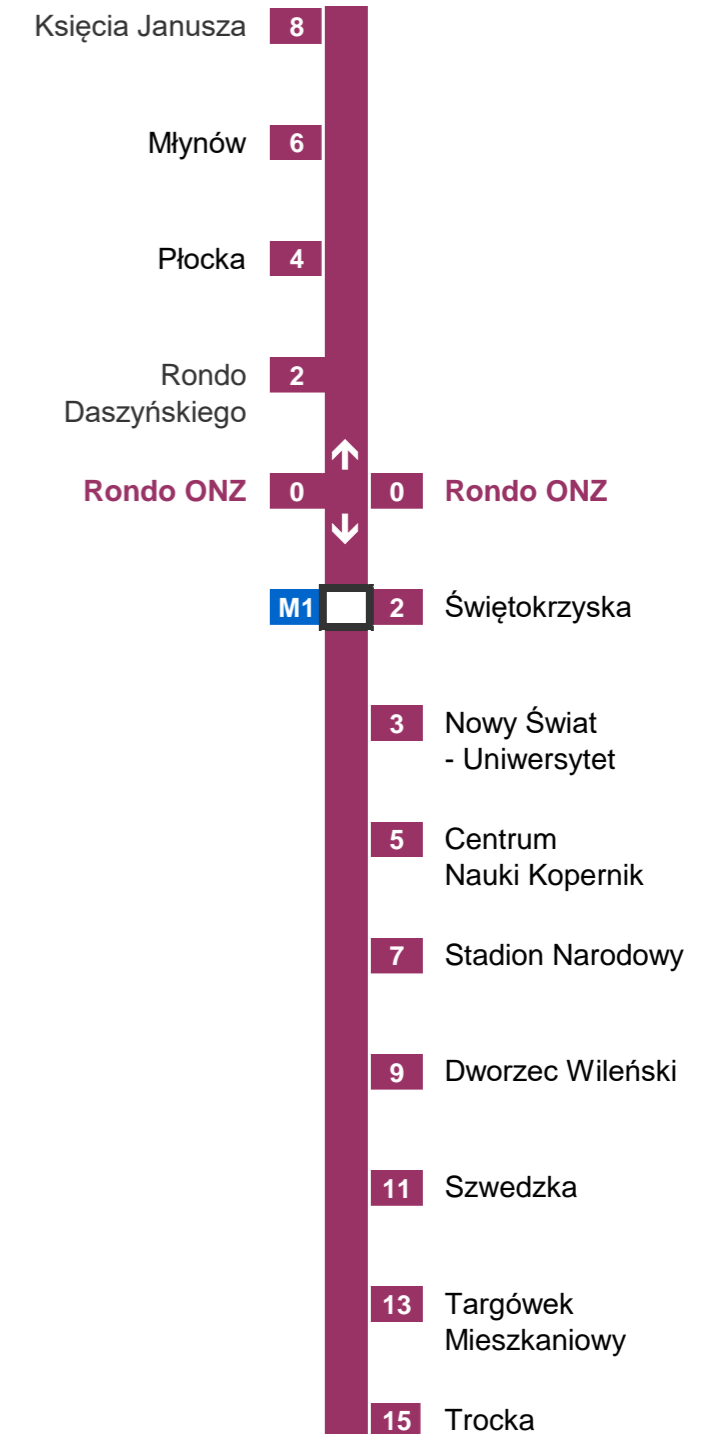

Rondo ONZ

→ Trocka

ważny od 01.09.2020r

Orientacyjny czas dojazdu do stacji
w minutach:

Nie uwzględnia czasu dojścia do bramki biletowej, na peron
oraz oczekiwania na pociąg

poniedziałek-czwartek			piątek			sobota			niedziela i święto		
godzina	częstość/minuty		godzina	częstość/minuty		godzina	częstość/minuty		godzina	częstość/minuty	
5:05 ÷ 6:07	6-7 min		5:05 ÷ 6:07	6-7 min		5:02 ÷ 7:08	ok. 7 min		5:02 ÷ 8:44	7-8 min	
6:07 ÷ 6:16	5-6 min		6:07 ÷ 6:16	5-6 min		7:08 ÷ 21:04	6-7 min		8:44 ÷ 21:21	6-7 min	
6:16 ÷ 7:00	ok. 4 min		6:16 ÷ 7:00	ok. 4 min		21:04 ÷ 23:04	ok. 7 min		21:21 ÷ 0:38	8-9 min	
7:00 ÷ 9:13	ok. 3 min		7:00 ÷ 9:13	ok. 3 min		23:04 ÷ 0:26	9-10 min				
9:13 ÷ 15:02	4-6 min		9:13 ÷ 15:02	4-6 min			0 26 41 56				
15:02 ÷ 19:07	ok. 3 min		15:02 ÷ 19:07	ok. 3 min			1 11 26 41 56				
19:07 ÷ 21:05	ok. 5 min		19:07 ÷ 21:05	ok. 5 min			2 11 26				
21:05 ÷ 0:38	7-9 min		21:05 ÷ 0:26	7-9 min							
			0	26 41 56							
			1	11 26 41 56							
			2	11 26							

→ Książca Janusza

poniedziałek-czwartek			piątek			sobota			niedziela i święto		
godzina	częstość/minuty		godzina	częstość/minuty		godzina	częstość/minuty		godzina	częstość/minuty	
5:09 ÷ 6:16	5-7 min		5:09 ÷ 6:16	5-7 min		5:09 ÷ 7:20	ok. 7 min		5:09 ÷ 8:51	7-8 min	
6:16 ÷ 6:38	ok. 4 min		6:16 ÷ 6:38	ok. 4 min		7:20 ÷ 21:15	6-7 min		8:51 ÷ 21:25	6-7 min	
6:38 ÷ 9:19	ok. 3 min		6:38 ÷ 9:19	ok. 3 min		21:15 ÷ 23:55	7-8 min		21:25 ÷ 0:30	7-9 min	
9:19 ÷ 15:14	4-5 min		9:19 ÷ 15:14	4-5 min		23:55 ÷ 0:30	8-9 min				
15:14 ÷ 19:20	ok. 3 min		15:14 ÷ 19:20	ok. 3 min			0 30 45				
19:20 ÷ 22:56	5-7 min		19:20 ÷ 22:56	5-7 min			1 00 15 30 45				
22:56 ÷ 0:30	8-10 min		22:56 ÷ 23:27	7-8 min			2 00 15 30				
			23:27 ÷ 0:30	ok. 9 min							
			0	30 45							
			1	00 15 30 45							
			2	00 15 30							

METRO WARSZAWSKIE Sp. z o.o.
02-798 Warszawa, ul. Wilczy Dół 5
Pion Przewozów