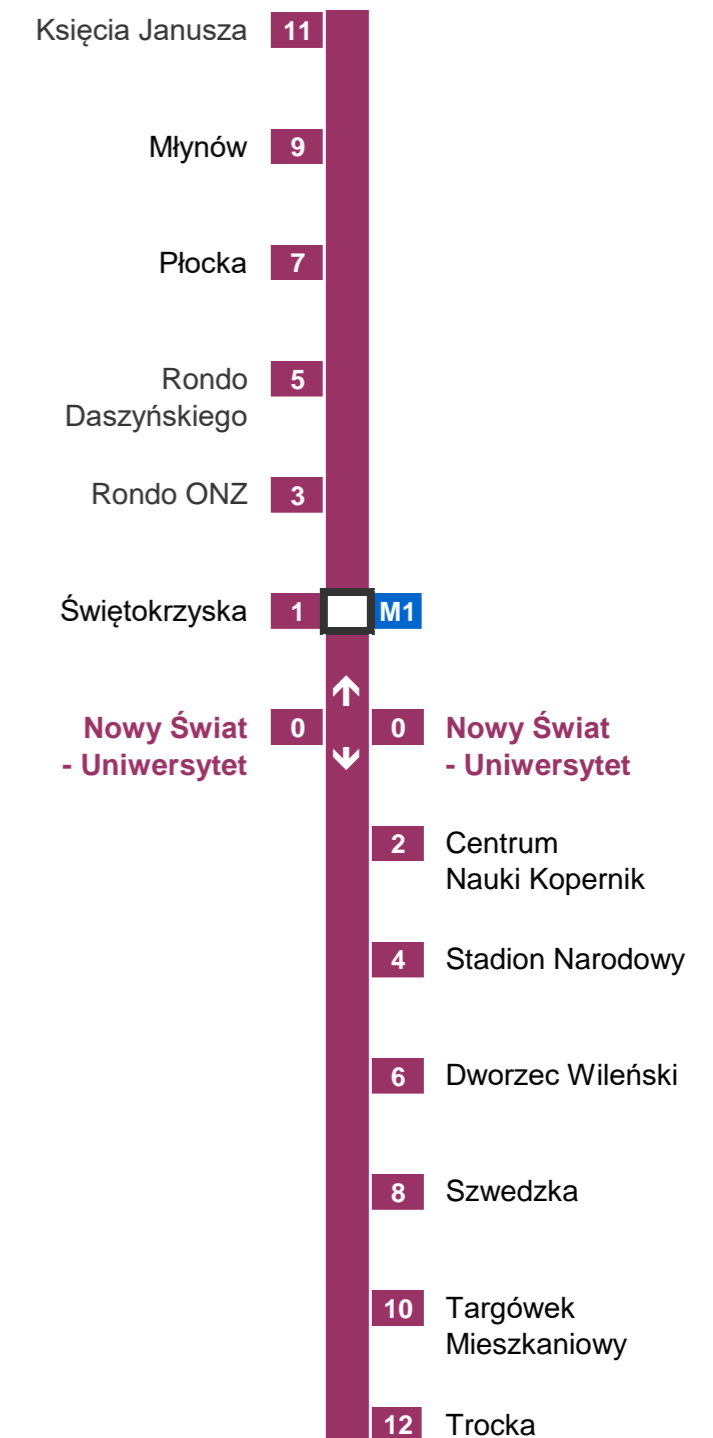

Nowy Świat - Uniwersytet

→ Trocka

ważny od 01.09.2020r

Orientacyjny czas dojazdu do stacji
w minutach:

Nie uwzględnia czasu dojścia do bramki biletowej, na peron
oraz oczekiwania na pociąg

poniedziałek-czwartek			piątek			sobota			niedziela i święto		
godzina	częstość/minuty		godzina	częstość/minuty		godzina	częstość/minuty		godzina	częstość/minuty	
5:08 ÷ 6:10	6-7 min		5:08 ÷ 6:10	6-7 min		5:05 ÷ 7:11	ok. 7 min		5:05 ÷ 8:47	7-8 min	
6:10 ÷ 6:19	5-6 min		6:10 ÷ 6:19	5-6 min		7:11 ÷ 21:07	6-7 min		8:47 ÷ 21:24	6-7 min	
6:19 ÷ 7:03	ok. 4 min		6:19 ÷ 7:03	ok. 4 min		21:07 ÷ 23:07	ok. 7 min		21:24 ÷ 0:41	8-9 min	
7:03 ÷ 9:16	ok. 3 min		7:03 ÷ 9:16	ok. 3 min		23:07 ÷ 0:29	9-10 min				
9:16 ÷ 15:05	4-6 min		9:16 ÷ 15:05	4-6 min			0 29 44 59				
15:05 ÷ 19:10	ok. 3 min		15:05 ÷ 19:10	ok. 3 min			1 14 29 44 59				
19:10 ÷ 21:08	ok. 5 min		19:10 ÷ 21:08	ok. 5 min			2 14 29				
21:08 ÷ 0:41	7-9 min		21:08 ÷ 0:29	7-9 min							
			0	29 44 59							
			1	14 29 44 59							
			2	14 29							

→ Książca Janusza

poniedziałek-czwartek			piątek			sobota			niedziela i święto		
godzina	częstość/minuty		godzina	częstość/minuty		godzina	częstość/minuty		godzina	częstość/minuty	
5:06 ÷ 6:13	5-7 min		5:06 ÷ 6:13	5-7 min		5:06 ÷ 7:17	ok. 7 min		5:06 ÷ 8:48	7-8 min	
6:13 ÷ 6:35	ok. 4 min		6:13 ÷ 6:35	ok. 4 min		7:17 ÷ 21:12	6-7 min		8:48 ÷ 21:22	6-7 min	
6:35 ÷ 9:16	ok. 3 min		6:35 ÷ 9:16	ok. 3 min		21:12 ÷ 23:52	7-8 min		21:22 ÷ 0:27	7-9 min	
9:16 ÷ 15:11	4-5 min		9:16 ÷ 15:11	4-5 min		23:52 ÷ 0:27	8-9 min				
15:11 ÷ 19:17	ok. 3 min		15:11 ÷ 19:17	ok. 3 min			0 27 42 57				
19:17 ÷ 22:53	5-7 min		19:17 ÷ 22:53	5-7 min			1 12 27 42 57				
22:53 ÷ 0:27	8-10 min		22:53 ÷ 23:24	7-8 min			2 12 27				
			23:24 ÷ 0:27	ok. 9 min							
			0	27 42 57							
			1	12 27 42 57							
			2	12 27							

METRO WARSZAWSKIE Sp. z o.o.
02-798 Warszawa, ul. Wilczy Dół 5
Pion Przewozów