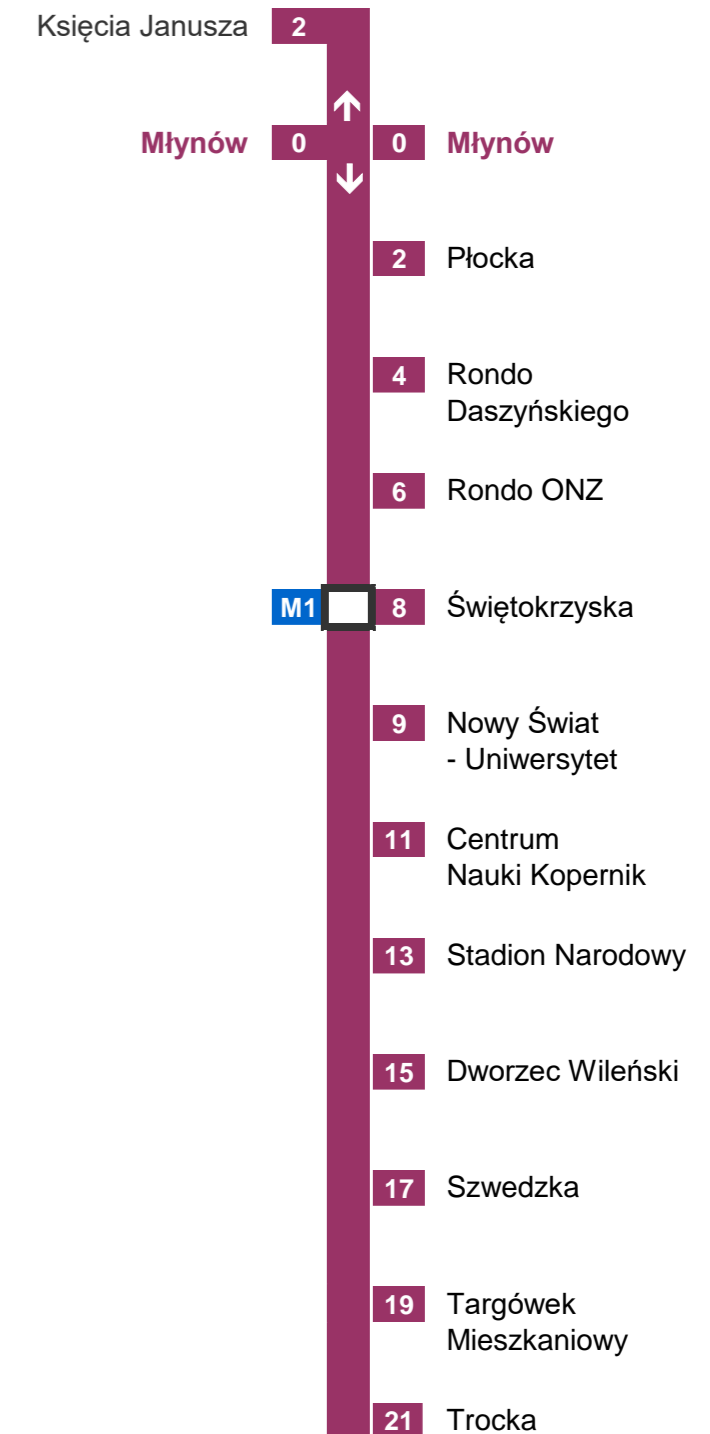

Młynów

→ Trocka

ważny od 01.09.2020r

Orientacyjny czas dojazdu do stacji
w minutach:

Nie uwzględnia czasu dojścia do bramki biletowej, na peron
oraz oczekiwania na pociąg

poniedziałek-czwartek			piątek			sobota			niedziela i święto		
godzina	częstość/minuty		godzina	częstość/minuty		godzina	częstość/minuty		godzina	częstość/minuty	
5:02 ÷ 6:01	6-7 min		5:02 ÷ 6:01	6-7 min		5:02 ÷ 7:02	ok. 7 min		5:02 ÷ 8:38	7-8 min	
6:01 ÷ 6:10	5-6 min		6:01 ÷ 6:10	5-6 min		7:02 ÷ 20:58	6-7 min		8:38 ÷ 21:15	6-7 min	
6:10 ÷ 6:54	ok. 4 min		6:10 ÷ 6:54	ok. 4 min		20:58 ÷ 22:58	ok. 7 min		21:15 ÷ 0:32	8-9 min	
6:54 ÷ 9:07	ok. 3 min		6:54 ÷ 9:07	ok. 3 min		22:58 ÷ 0:20	9-10 min				
9:07 ÷ 14:56	4-6 min		9:07 ÷ 14:56	4-6 min		0	20 35 50				
14:56 ÷ 19:01	ok. 3 min		14:56 ÷ 19:01	ok. 3 min		1	05 20 35 50				
19:01 ÷ 20:59	ok. 5 min		19:01 ÷ 20:59	ok. 5 min		2	05 20				
20:59 ÷ 0:32	7-9 min		20:59 ÷ 0:20	7-9 min							
			0	20 35 50							
			1	05 20 35 50							
			2	05 20							

→ Księcia Janusza

poniedziałek-czwartek			piątek			sobota			niedziela i święto		
godzina	częstość/minuty		godzina	częstość/minuty		godzina	częstość/minuty		godzina	częstość/minuty	
5:15 ÷ 6:22	5-7 min		5:15 ÷ 6:22	5-7 min		5:15 ÷ 7:26	ok. 7 min		5:15 ÷ 8:57	7-8 min	
6:22 ÷ 6:44	ok. 4 min		6:22 ÷ 6:44	ok. 4 min		7:26 ÷ 21:21	6-7 min		8:57 ÷ 21:31	6-7 min	
6:44 ÷ 9:25	ok. 3 min		6:44 ÷ 9:25	ok. 3 min		21:21 ÷ 0:01	7-8 min		21:31 ÷ 0:36	7-9 min	
9:25 ÷ 15:20	4-5 min		9:25 ÷ 15:20	4-5 min		0:01 ÷ 0:36	8-9 min				
15:20 ÷ 19:26	ok. 3 min		15:20 ÷ 19:26	ok. 3 min		0	36 51				
19:26 ÷ 23:02	5-7 min		19:26 ÷ 23:02	5-7 min		1	06 21 36 51				
23:02 ÷ 0:36	8-10 min		23:02 ÷ 23:33	7-8 min		2	06 21 36				
			23:33 ÷ 0:36	ok. 9 min							
			0	36 51							
			1	06 21 36 51							
			2	06 21 36							

METRO WARSZAWSKIE Sp. z o.o.
02-798 Warszawa, ul. Wilczy Dół 5
Pion Przewozów