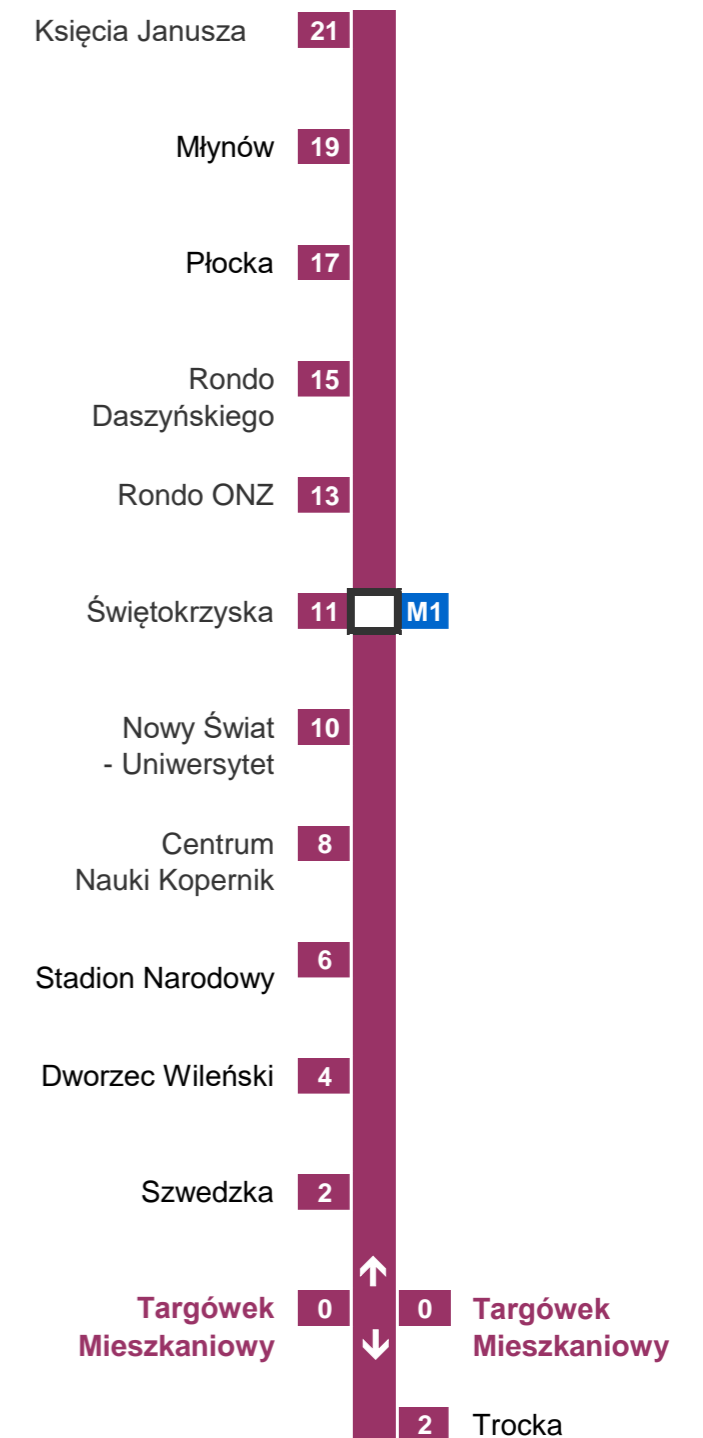

Targówek Mieszkaniowy

→ Trocka

ważny od 01.09.2020r

Orientacyjny czas dojazdu do stacji
w minutach:

Nie uwzględnia czasu dojścia do bramki biletowej, na peron
oraz oczekiwania na pociąg

poniedziałek-czwartek			piątek			sobota			niedziela i święto		
godzina	częstość/minuty		godzina	częstość/minuty		godzina	częstość/minuty		godzina	częstość/minuty	
5:18 ÷ 6:20	6-7 min		5:18 ÷ 6:20	6-7 min		5:15 ÷ 7:21	ok. 7 min		5:15 ÷ 8:57	7-8 min	
6:20 ÷ 6:29	5-6 min		6:20 ÷ 6:29	5-6 min		7:21 ÷ 21:17	6-7 min		8:57 ÷ 21:34	6-7 min	
6:29 ÷ 7:13	ok. 4 min		6:29 ÷ 7:13	ok. 4 min		21:17 ÷ 23:17	ok. 7 min		21:34 ÷ 0:51	8-9 min	
7:13 ÷ 9:26	ok. 3 min		7:13 ÷ 9:26	ok. 3 min		23:17 ÷ 0:39	9-10 min				
9:26 ÷ 15:15	4-6 min		9:26 ÷ 15:15	4-6 min		0	39 54				
15:15 ÷ 19:20	ok. 3 min		15:15 ÷ 19:20	ok. 3 min		1	09 24 39 54				
19:20 ÷ 21:18	ok. 5 min		19:20 ÷ 21:18	ok. 5 min		2	09 24 39				
21:18 ÷ 0:51	7-9 min		21:18 ÷ 0:39	7-9 min							
			0	39 54							
			1	09 24 39 54							
			2	09 24 39							

→ Książca Janusza

poniedziałek-czwartek			piątek			sobota			niedziela i święto		
godzina	częstość/minuty		godzina	częstość/minuty		godzina	częstość/minuty		godzina	częstość/minuty	
5:02 ÷ 6:03	5-7 min		5:02 ÷ 6:03	5-7 min		5:02 ÷ 7:07	ok. 7 min		5:02 ÷ 8:38	7-8 min	
6:03 ÷ 6:25	ok. 4 min		6:03 ÷ 6:25	ok. 4 min		7:07 ÷ 21:02	6-7 min		8:38 ÷ 21:12	6-7 min	
6:25 ÷ 9:06	ok. 3 min		6:25 ÷ 9:06	ok. 3 min		21:02 ÷ 23:42	7-8 min		21:12 ÷ 0:17	7-9 min	
9:06 ÷ 15:01	4-5 min		9:06 ÷ 15:01	4-5 min		23:42 ÷ 0:17	8-9 min				
15:01 ÷ 19:07	ok. 3 min		15:01 ÷ 19:07	ok. 3 min		0	17 32 47				
19:07 ÷ 22:43	5-7 min		19:07 ÷ 22:43	5-7 min		1	02 17 32 47				
22:43 ÷ 0:17	8-10 min		22:43 ÷ 23:14	7-8 min		2	02 17				
			23:14 ÷ 0:17	ok. 9 min							
			0	17 32 47							
			1	02 17 32 47							
			2	02 17							

METRO WARSZAWSKIE Sp. z o.o.
02-798 Warszawa, ul. Wilczy Dół 5
Pion Przewozów