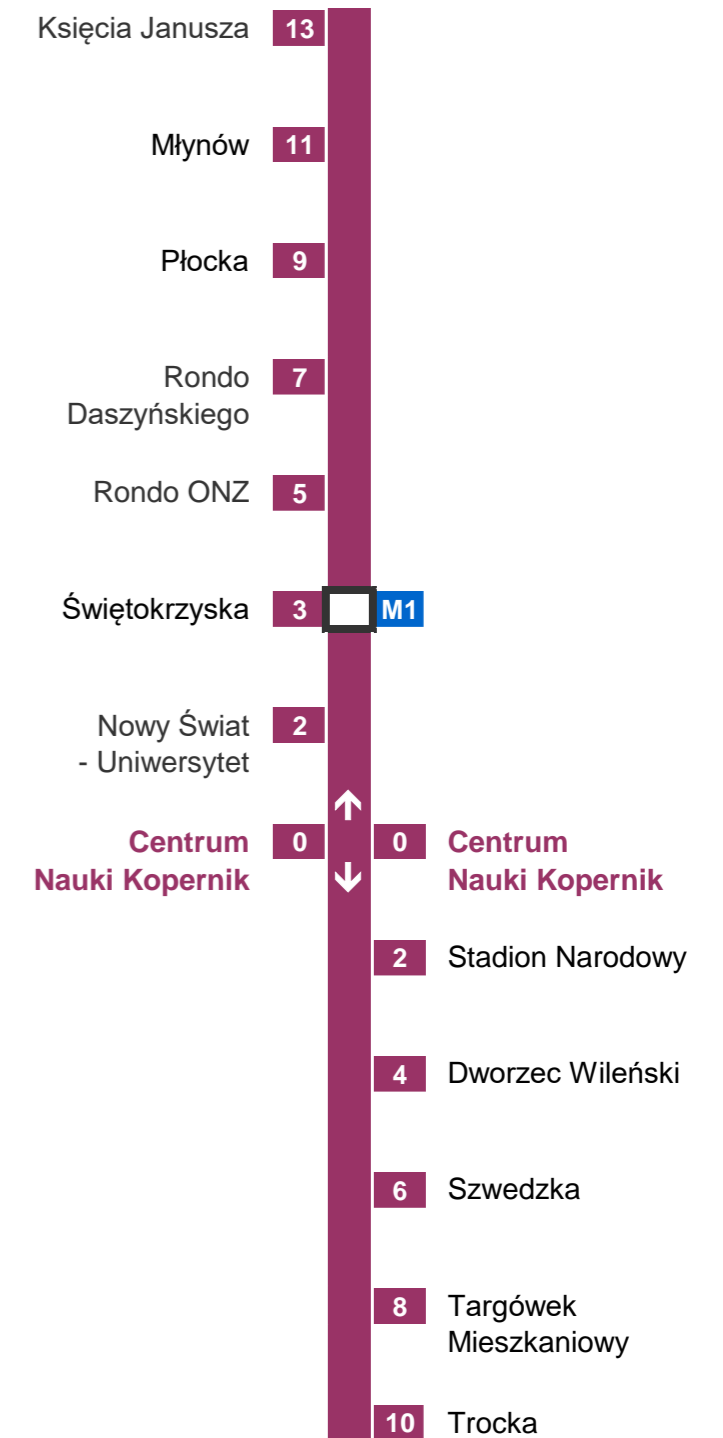

Centrum Nauki Kopernik

→ Trocka

ważny od 01.09.2020r

Orientacyjny czas dojazdu do stacji
w minutach:

Nie uwzględnia czasu dojścia do bramki biletowej, na peron
oraz oczekiwania na pociąg

poniedziałek-czwartek			piątek			sobota			niedziela i święto		
godzina	częstość/minuty		godzina	częstość/minuty		godzina	częstość/minuty		godzina	częstość/minuty	
5:10 ÷ 6:12	6-7 min		5:10 ÷ 6:12	6-7 min		5:07 ÷ 7:13	ok. 7 min		5:07 ÷ 8:46	7-8 min	
6:12 ÷ 6:21	5-6 min		6:12 ÷ 6:21	5-6 min		7:13 ÷ 21:06	6-7 min		8:46 ÷ 21:23	6-7 min	
6:21 ÷ 7:05	ok. 4 min		6:21 ÷ 7:05	ok. 4 min		21:06 ÷ 23:09	ok. 7 min		21:23 ÷ 0:43	8-9 min	
7:05 ÷ 9:18	ok. 3 min		7:05 ÷ 9:18	ok. 3 min		23:09 ÷ 0:31	9-10 min				
9:18 ÷ 15:05	4-6 min		9:18 ÷ 15:07	4-6 min			0 31 46				
15:05 ÷ 19:10	ok. 3 min		15:07 ÷ 19:12	ok. 3 min			1 01 16 31 46				
19:10 ÷ 21:08	ok. 5 min		19:12 ÷ 21:10	ok. 5 min			2 01 16 31				
21:08 ÷ 0:43	7-9 min		21:10 ÷ 0:31	7-9 min							
				0 31 46							
				1 01 16 31 46							
				2 01 16 31							

→ Książca Janusza

poniedziałek-czwartek			piątek			sobota			niedziela i święto		
godzina	częstość/minuty		godzina	częstość/minuty		godzina	częstość/minuty		godzina	częstość/minuty	
5:04 ÷ 5:12	5-7 min		5:04 ÷ 6:11	5-7 min		5:04 ÷ 7:15	ok. 7 min		5:04 ÷ 8:46	7-8 min	
5:12 ÷ 6:33	ok. 4 min		6:11 ÷ 6:33	ok. 4 min		7:15 ÷ 21:10	6-7 min		8:46 ÷ 21:20	6-7 min	
6:33 ÷ 9:14	ok. 3 min		6:33 ÷ 9:14	ok. 3 min		21:10 ÷ 23:50	7-8 min		21:20 ÷ 0:25	7-9 min	
9:14 ÷ 15:09	4-5 min		9:14 ÷ 15:09	4-5 min		23:50 ÷ 0:25	8-9 min				
15:09 ÷ 19:15	ok. 3 min		15:09 ÷ 19:15	ok. 3 min			0 25 40 55				
19:15 ÷ 22:51	5-7 min		19:15 ÷ 22:51	5-7 min			1 10 25 40 55				
22:51 ÷ 0:25	8-10 min		22:51 ÷ 23:22	7-8 min			2 10 25				
			23:22 ÷ 0:25	ok. 9 min							
				0 25 40 55							
				1 10 25 40 55							
				2 10 25							

METRO WARSZAWSKIE Sp. z o.o.
02-798 Warszawa, ul. Wilczy Dół 5
Pion Przewozów